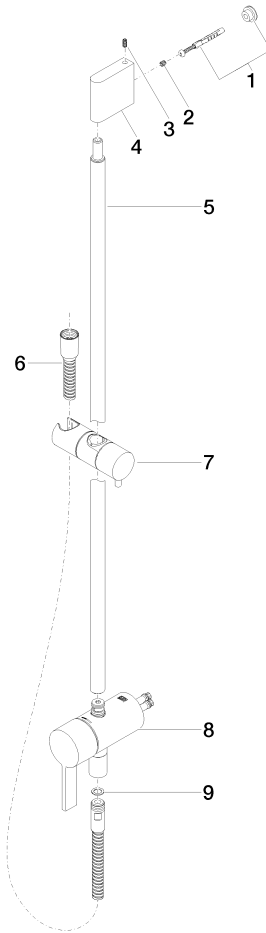

**UP-Einhandbatterie mit integriertem Brauseanschluss mit Duschgarnitur -  
Chrom**

IMO

ST 050 206 0979

- Metallbrauseschlauch 1750 mm mit integriertem Verdrehenschutz
  - Wandrohr mit Schieber
  - Rohrdurchmesser 18 mm
  - Handbrause: Dreifach bzw. fünffach verstellbar: COMPACT RAIN, COMPACT SOFT FLOW, COMPACT AQUAPRESSURE FLOW, Durchfluss max. 15 l/min (bei 3 Bar)
  - Brausekopf Ø 100 mm
- Eigensicher gegen Rückfließen.**

ST 050 206 0979

Passt zu: IMO, LULU, MADISON, MEM,  
TARA, CL.1, LISSÉ, VAIA, META, CYO

- Metallbrauseschlauch 1750 mm mit integriertem Verdrehenschutz
  - Wandrohr mit Schieber
  - Rohrdurchmesser 18 mm
- Dieser Artikel enthält keine Handbrause!**  
**Eigensicher gegen Rückfließen.**

**Handbrause FlowReduce - Chrom** 28 012 979-00  
0010

**Benötigtes Zubehör**

**Handbrause FlowReduce - Chrom** 28 018 979-00  
0010

Zertifikate

Belgaqua\_21-025- WRAS\_2011027. LGA\_29928.  
27\_1.

ST 050 206 0979

### Ersatzteilstückliste

Nr.	Artikelnummer	Benennung	Verbaumenge	Lieferzeit
1	05 17 20 726 02 90	Befestigungssatz	1	2
2	09 31 11 049 90	Stift	2	2
3	04 31 11 113 00 90	Stift	2	2
4	08 17 97 054-00	Halter	1	10
5	90 28 22 782 00-00	Rohr	1	10
6	28 322 970-00	Metall-Brauseschlauch 1/2" x 3/8" x 1750 mm - Chrom	1	2
7	12 580 970-00	Schieber - Chrom	1	10
8	90 19 97 002 00-00	Anschluss	1	10
9	90 14 20 026 00 90	Dichtung	1	2