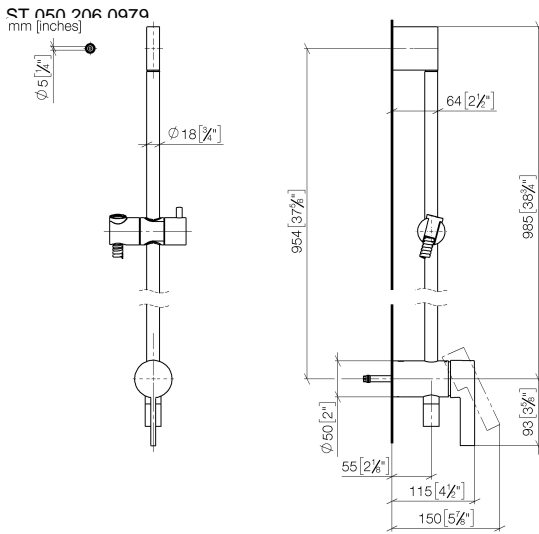

Zertifikate

Belgaqua_21-025- WRAS_2011027. LGA_29928.
27_1.